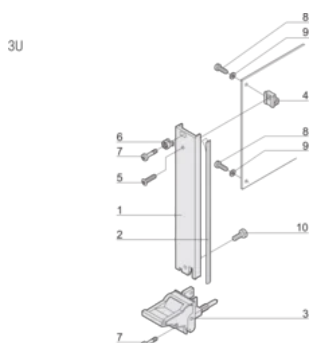

CERTIFICATIONS

CARACTERISTICI

U-shaped front panel for textile gasket

Suitable for insertion and extraction forces up to 700 N (per pair)

Enable the installation of a microswitch

Enable the installation of coding pegs in accordance with IEC 60297-3-103/ IEEE 1101.10

ATTRIBUTE PRODUS

Rack Width: 6HP

Package Quantity: 1

Handle Type: IEL

Mounting: Screw-on Front

Gasket Type: Textile EMC

Front Finish: Anodized

Rear Finish: Etched

Treated Edges: No

Complies With: IEC 60297-3-102; IEEE 1101.10; IEC 60297-3-103; IEEE 1101.1/11

EMC Shielding: Yes

Finish: Anodized; Passivated

Height (H): 128.4mm

Material: Aluminiu

Product Type: Front Panel

Rack Height: 3U

Type: Front Panel with Handle (PIU)

Width (W): 30.1mm

DIAGRAMS

AVERTIZARE

Produsele nVent trebuie instalate și utilizate numai așa cum este indicat în fișele de instrucțiuni și materialele de formare ale nVent. Fișele de instrucțiuni sunt disponibile pe www.nvent.com și de la reprezentantul dvs. de servicii clienți nVent. O instalare incorectă, o utilizare abuzivă, o aplicare greșită sau orice altă lipsă de respectare completă a instrucțiunilor și