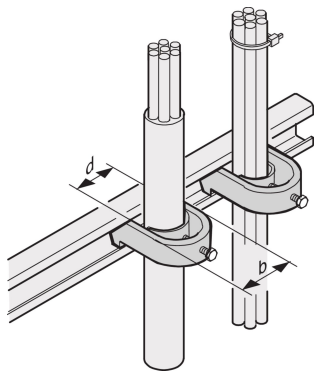

C-Rail Cable Shell, for Cable Bundle 18 ... 22 mm

NUMĂR DE CATALOG

20118-775

C-Rails are for better cable management. Installation generally behind the 19" uprights. They are compatible with standard cable clabs.

CERTIFICATIONS

CARACTERISTICI

For mounting of cables on C-profiles and cable support rails

ATRIBUTE PRODUS

Finish: Tin Plated

Package Quantity: 10

Material: Oțel

Product Family: Varistar CP

Product Type: Clamp

Type: Cable Clamp

Net Weight: 0.38kg

AVERTIZARE

Produsele nVent trebuie instalate și utilizate numai așa cum este indicat în fișele de instrucțiuni și materialele de formare ale nVent. Fișele de instrucțiuni sunt disponibile pe www.nvent.com și de la reprezentantul dvs. de servicii clienți nVent. O instalare incorectă, o utilizare abuzivă, o aplicare greșită sau orice altă lipsă de respectare completă a instrucțiunilor și avertismentelor nVent poate duce la defectarea produsului, la deteriorarea proprietății, la răniri corporale grave și moarte și/sau poate anula garanția dvs.