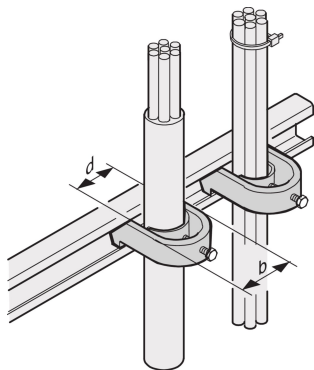

C-Rail Cable Shell, for Cable Bundle 38 ... 42 mm

NUMĂR DE CATALOG

20114-730

C-Rails are for better cable management. Installation generally behind the 19" uprights. They are compatible with standard cable clabs.

CERTIFICATIONS

CARACTERISTICI

For mounting of cables on C-profiles and cable support rails

ATTRIBUTE PRODUS

Finish: Tin Plated

Package Quantity: 10

Material: Oțel

Product Family: Varistar CP

Product Type: Clamp

Type: Cable Clamp

Net Weight: 0.79kg

AVERTIZARE

Produsele nVent trebuie instalate și utilizate numai așa cum este indicat în fișele de instrucțiuni și materialele de formare ale nVent. Fișele de instrucțiuni sunt disponibile pe www.nvent.com și de la reprezentantul dvs. de servicii clienți nVent. O instalare incorectă, o utilizare abuzivă, o aplicare greșită sau orice altă lipsă de respectare completă a instrucțiunilor și avertismentelor nVent poate duce la defectarea produsului, la deteriorarea proprietății, la răniri corporale grave și moarte și/sau poate anula garanția dvs.