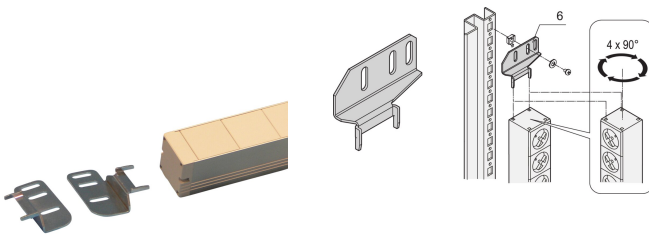

PDU Mounting Bracket for Vertical Mounting

NUMĂR DE CATALOG

20110-068

Assembly kits for PDUs. Allows easy integration of PDUs in a rack.

CERTIFICATIONS

CARACTERISTICI

Easy assembly of basic and RackPower PDUs

ATRIBUTE PRODUS

Type: Basic PDU

Package Quantity: 2

Material: Stainless Steel

Product Type: Bracket

Gross Weight: 0.142kg

AVERTIZARE

Produsele nVent trebuie instalate și utilizate numai așa cum este indicat în fișele de instrucțiuni și materialele de formare ale nVent. Fișele de instrucțiuni sunt disponibile pe www.nvent.com și de la reprezentantul dvs. de servicii clienți nVent. O instalare incorectă, o utilizare abuzivă, o aplicare greșită sau orice altă lipsă de respectare completă a instrucțiunilor și avertismentelor nVent poate duce la defectarea produsului, la deteriorarea proprietății, la răniri corporale grave și moarte