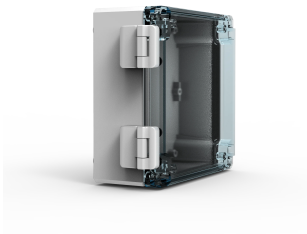

Balamale, DSHI

Capacul poate fi deschis rapid, iar riscul de a-l pierde este inexistent în cazul utilizării balamalelor la cutiile de terminații.

CARACTERISTICI

Descriere: Utilizând acest accesoriu, capacul poate fi cu balamale. Este necesară prelucrarea.

Material: Policarbonat.

Finisaj: RAL 7035.

Cantitate pachet: Set de două balamale cu accesorii de montare.

The cover on terminal boxes can be opened quickly while maintaining contact

Maintenance operations can be performed easily without the risk of losing the terminal box's cover

Terminal boxes require machining before the hinges can be mounted

SPECIFICAȚII

Table 1/1

Număr de catalog	Height	Width	Depth	Enclosure Material	Product Family	Material
DSHI1E	28mm	27mm	14mm	ABS, Polycarbonate	Terminal Boxes	Polycarbonate