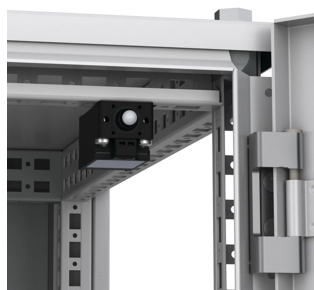

# Înterupător pentru ușă, DSW

Înterupătorul pentru ușă permite ca luminile sau alte dispozitive electrice să poată fi pornite sau oprite atunci când ușa dulapului este deschisă fără a necesita intervenția manuală.

## CARACTERISTICI

---

Aprobări: CE, cCSAus.

Capacitate de comutare: 3 A / 240 V.

Cantitate pachet: 1 bucată cu accesorii de montaj.

Descriere: Înterupător pentru ușă ce activează orice dispozitiv electric (iluminare, semnalizare, alarme etc.) Poate fi montat după instalarea dulapului și astfel păstrează deschiderea ușii liberă. La dulapurile industriale, este fixat pe tiparul interior de orificii al cadrului dulapului. Intrare cablu M20.

## SPECIFICAȚII

Table 1/1

Număr de catalog	Height	Width	Depth	Nominal Voltage	Max Current	Enclosure Material
DSW01	52mm	40mm	63mm	240V	3A	Oțel Zincat, Stainless Steel