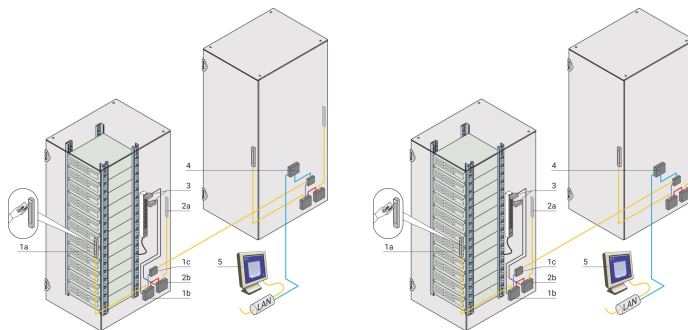

RFID Desktop Card Reader

Data Solutions

NUMĂR DE CATALOG

60630-088

CARACTERISTICI

RFID card reader for programming transponder cards

Frequencies HID 125 kHz and MiFare 13.56 MHz

Power by USB

ATRIBUTE PRODUS

Product Type: Management Unit

Works With: Cabinet

Net Weight: 0.158kg

Package Quantity: 1

AVERTIZARE

Produsele nVent trebuie instalate și utilizate numai așa cum este indicat în fișele de instrucțiuni și materialele de formare ale nVent. Fișele de instrucțiuni sunt disponibile pe www.nvent.com și de la reprezentantul dvs. de servicii clienți nVent. O instalare incorectă, o utilizare abuzivă, o aplicare greșită sau orice altă lipsă de respectare completă a instrucțiunilor și avertismentelor nVent poate duce la defectarea produsului, la deteriorarea proprietății, la răniri corporale grave și moarte și/sau poate anula garanția dvs.