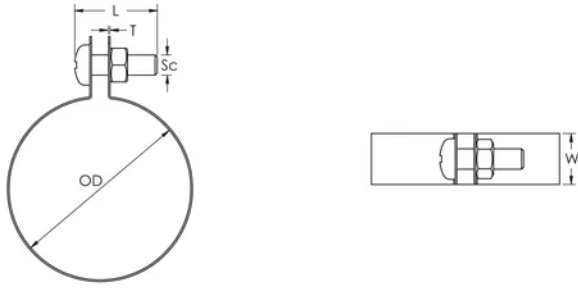

STRC CU Strap Clamp for Copper Tube, 15 mm OD

NUMĂR DE CATALOG

STRC015CU

CARACTERISTICI

Includes fasteners, screw and nut

ATRIBUTE PRODUS

Article Number: 574180

Material: Copper

Outer Diameter (OD): 15 mm

Width (W): 15 mm

Thickness (T): 0.6 mm

Screw Diameter (Sc): 6

Screw Length (L): 16mm

DIAGRAMS

AVERTIZARE

Produsele nVent trebuie instalate și utilizate numai așa cum este indicat în fișele de instrucțiuni și materialele de formare ale nVent. Fișele de instrucțiuni sunt disponibile pe www.nvent.com și de la reprezentantul dvs. de servicii clienți nVent. O instalare incorectă, o utilizare abuzivă, o aplicare greșită sau orice altă lipsă de respectare completă a instrucțiunilor și avertismentelor nVent poate duce la defectarea produsului, la deteriorarea proprietății, la răni corporale grave și moarte și/sau poate anula garanția dvs.