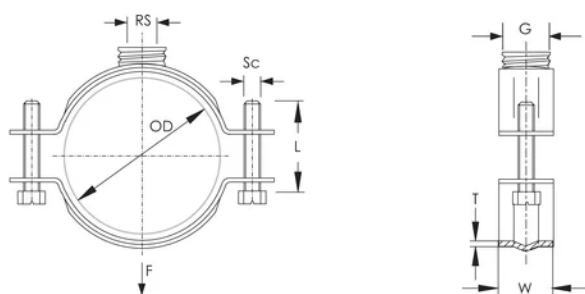

PX NI HD Pipe Clamp w/Ext. Thread, S316, 26–31 mm OD, 1/2" Thread, 27 mm

NUMĂR DE CATALOG

PXN031S6

CARACTERISTICI

Includes male/female combination nut

Heavy duty

ATTRIBUTE PRODUS

Article Number: 577470

Nut Included: Yes

Material: Stainless Steel 316 (EN 1.4401)

Outer Diameter (OD): 26 - 31 mm

Pipe Size: 3/4"

NB/DN: 20

Rod Size (RS): M10

Gewinde (G): 1/2"

Width (W): 27 mm

Thickness (T): 2 mm

Screw Diameter (Sc): 6

Screw Length (L): 20mm

Static Load: 2500N

DIAGRAMS

AVERTIZARE

Produsele nVent trebuie instalate și utilizate numai așa cum este indicat în fișele de instrucțiuni și materialele de formare ale nVent. Fișele de instrucțiuni sunt disponibile pe www.nvent.com și de la reprezentantul dvs. de servicii clienți nVent. O instalare incorectă, o utilizare abuzivă, o aplicare greșită sau orice altă lipsă de respectare completă a instrucțiunilor și avertismentelor nVent poate duce la defectarea produsului, la deteriorarea proprietății, la răniri corporale grave și moarte și/sau poate anula garanția dvs.