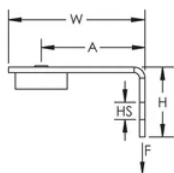

Angle Bracket with Nail Gun Insert

CERTIFICATIONS

CARACTERISTICI

Provides an attachment point for nVent CADDY Speed Link assemblies, wire, S-hooks, or chain

Complete with concrete nail gun insert bracket

Clips onto nozzle of gas or battery-actuated nail guns allowing for hands-off installation at structure or from the floor using a pole

Longer leg angle bracket for tool clearance

Quickly and easily attaches to concrete, steel or composite metal decking

SPECIFICAȚII

Table 1/2

Număr de catalog	Article Number	Material	Finish	Hole Size (HS)	Height (H)	Width (W)
ABGBSF	173446	Oțel, Nylon	Electro galvanizată	7.1 mm	25.5 mm	50 mm

Table 2/2

Număr de catalog	Article Number	A	Static Load
ABGBSF	173446	38 mm	440N

DETALII SUPLIMENTARE DESPRE PRODUS

Static Load represents the static load of the nail gun insert assembly. Please consult with the nail manufacturer to evaluate the static load of the nail and type of concrete used for the installation. Maximum load is the lesser of the static load from the nail manufacturer or the published load for the assembly.

Nail gun insert is compatible with BeA® CN60-688ES, Hilti® BX 3, GX 3, DEWALT® Trak-It C3, SPIT® PULSA 40E, 800E, 700, 1000 or equivalent nailers.

DIAGRAMS

AVERTIZARE

Produsele nVent trebuie instalate și utilizate numai așa cum este indicat în fișele de instrucțiuni și materialele de formare ale nVent. Fișele de instrucțiuni sunt disponibile pe www.nvent.com și de la reprezentantul dvs. de servicii clienți nVent. O instalare incorectă, o utilizare abuzivă, o aplicare greșită sau orice altă lipsă de respectare completă a instrucțiunilor și avertismentelor nVent poate duce la defectarea produsului, la deteriorarea proprietății, la răniri corporale grave și moarte și/sau poate anula garanția dvs.