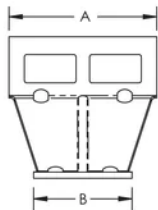

## SPECIFICAȚII

Table 1/2

Număr de catalog	Article Number	Material	Finish	A	B	C
CLSWAFBGA	842050	Oțel	Hot-Dip Galvanized	60 mm	40 mm	58 mm

Table 2/2

Număr de catalog	Article Number	D
CLSWAFBGA	842050	2.5 mm

## DIAGRAMS