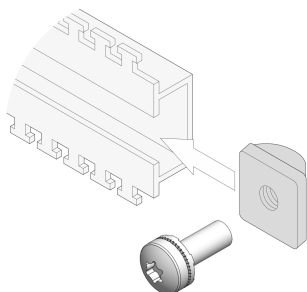

Slide Nuts with Screw

For variable assembly of 19" components outside the EIA increments

CARACTERISTICAS

Slide Nut Kit Slide nut for C-profiles

ESPECIFICAÇÕES

- Acabamento:** Nickel Plated
Product Type: Nut
Material: Aço inoxidável