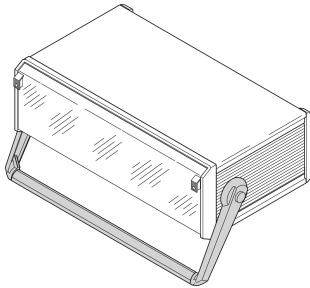

PropacPRO Tip-Up Handle

Tip-up carrying handle.

CERTIFICATIONS

CARACTERÍSTICAS

Load-carrying capacity 20 kg

Can be locked in 30° increments

With powder-coated carrying bar

The handle enable a user to have a better view to the front side of the case in case of desktop usage

ESPECIFICAÇÕES

Material:	Aluminio; Liga de zinco
Works With:	Cases
Product Type:	Handle
Família de produtos:	PropacPRO

Table 1/1

Número de catálogo	Rack Width	Quantidade por embalagem	Tipo de alça
24576-071	42HP	1	Tip-up Handle
24576-073	84HP	1	Tip-up Handle
24576-072	63HP	1	Tip-up Handle

DETALHES ADICIONAIS DO PRODUTO

To fit the tip-up carrying handle, holes must be drilled in the side panel.

Please select the preconfigured PropacPRO cases with holes for tip-up carrying handle.

AVISO

Os produtos nVent devem ser instalados e utilizados apenas conforme indicado nas fichas de instrução do produto e materiais de treinamento da nVent. As fichas de instrução estão disponíveis em www.nVent.com e com nossos representantes de atendimento ao cliente nVent. A instalação inadequada, uso incorreto, aplicação incorreta ou outra falha qualquer em seguir completamente as instruções e avisos da nVent podem levar ao mau funcionamento do produto, danos à propriedade, lesões corporais graves e morte, e/ou anular sua garantia.