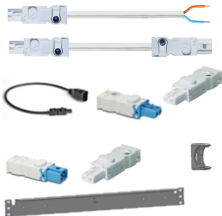

# LED Light, 19" Bracket

To adapt the light distribution to the current installation situation.

## CARACTERISTICAS

19" basket to mount LED light into a cabinet

## ESPECIFICAÇÕES

**Works With:** 19" Cabinets  
**Product Type:** Bracket  
**Material:** Aço

Table 1/1

Número de catálogo	Rack Height	Quantidade por embalagem	Cor	Código de cor	Acabamento	Tipo
20118-896	1U	1	Black	RAL 7021	Pintura electrostática com Acabamento Texturado	Mounting Bracket
20118-897	1U	1	Grey	RAL 7035	Pintura electrostática com Acabamento Texturado	Mounting Bracket