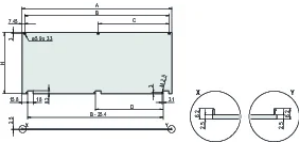

Número de catálogo	Rear Finish	Treated Edges	Em conformidade com	EMC Shielding	Altura (H)	Largura (W)
20848-696	Conductive	Não	IEC 60297-3-101, IEEE 1101.1/10	No (Retrofittable)	261.8mm	141.9mm
20848-603	Conductive	Não	IEC 60297-3-101, IEEE 1101.1/10	No (Retrofittable)	261.8mm	319.7mm

DETALHES ADICIONAIS DO PRODUTO

Front panel can be removed in opened position (> 135°).

DIAGRAMAS

AVISO

Os produtos nVent devem ser instalados e utilizados apenas conforme indicado nas fichas de instrução do produto e materiais de treinamento da nVent. As fichas de instrução estão disponíveis em www.nVent.com e com nossos representantes de atendimento ao cliente nVent. A instalação inadequada, uso incorreto, aplicação incorreta ou outra falha qualquer em seguir completamente as instruções e avisos da nVent podem levar ao mau funcionamento do produto, danos à propriedade, lesões corporais graves e morte, e/ou anular sua garantia.

North America

All locations
+1.763.422.2661
Chat with us:
nvent.com/schroff

Europe

Straubenhardt, Germany
+49.7082.794.0
Betschdorf, France
+33.3.88.90.64.90
Warsaw, Poland
+48.22.209.98.35
Assago, Italy
+39.02.932.7141
Chat with us:
nvent.com/schroff

Asia

Shanghai, China
+86.21.2412.6943
Qingdao, China
+86.532.8771.6101
Singapore
+65.6768.5800
Shin-Yokohama, Japan
+81.45.476.0271
Chat with us:
nvent.com/schroff

Middle East & India

Dubai, United Arab Emirates
+971.4.378.1700
Bangalore, India
+91.80.6715.2001
Istanbul, Turkey
+90.216.250.7374
Chat with us:
nvent.com/schroff