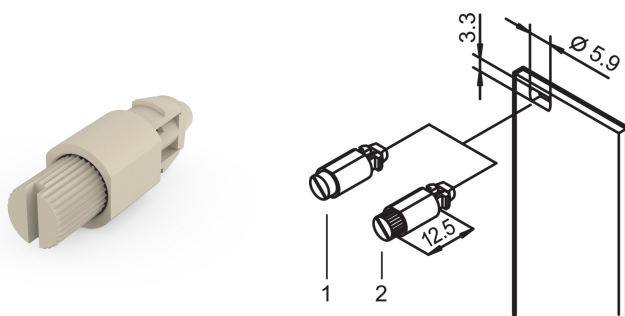

Quarter-Turn Fastener With Knurled and Slotted Head, Grey; 100 pieces

NÚMERO DE CATÁLOGO

21101-849

1/4 rotary lock with defined stop.

CERTIFICATIONS

CARACTERÍSTICAS

1/4 rotary lock with defined stop

Identification of locking position due to slot position

Vibration and shake proof

Qty 100 pieces

CARATERÍSTICAS DO PRODUTO

Cor: Pebble Grey

Quantidade por embalagem: 100

Código de cor: RAL 7032

Profundidade: 20.6mm

Acabamento: Nickel Plated

Altura: 6mm

Material: Aço; Liga de zinco; Termoplástico

Product Type: Hardware Kit

Largura: 7mm

Works With: Front Panels

Fastener Type: Knurled; Slotted Head

Net Weight: 0.15kg

DETALHES ADICIONAIS DO PRODUTO