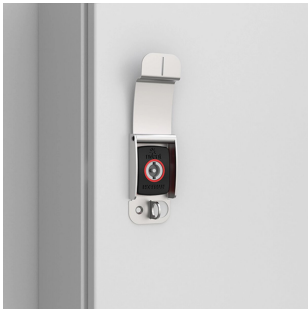

Bloqueio de cadeado | Armários de montagem na parede, PLC

A cobertura é montada sob a fechadura standard existente. A fechadura existente é totalmente fechada e sem possibilidade de acesso quando a tampa da PLC está fechada através do uso do cadeado. Diâmetro 10 mm.

CARACTERÍSTICAS

Descrição: A cobertura é montada sob a fechadura standard existente. A fechadura existente é totalmente fechada e sem possibilidade de acesso quando a tampa da PLC está fechada através do uso do cadeado. Diâmetro 10 mm.

Material: Aço inoxidável.

Quantidade por embalagem: 1 Peça.

Não adequado para armários AFS.

ESPECIFICAÇÕES

Table 1/1

Número de catálogo	Altura	Largura	Profundidade	Material do gabinete	Família de produtos	Material
PLC01	77mm	39mm	19mm	Aço Macio	Wall Mounted	Aço inoxidável