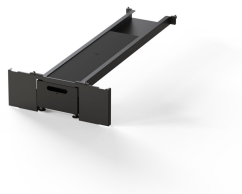

# Varistar CP Telescopic Tip-Over Protection, RAL 7021, 200H, 600W, 1200D

### NÚMERO DE CATÁLOGO

**24630-052**

Telescopic Tip-Over Protection for ballance protection with 150Kg at full extension and lateral and rear cable management possibilities.

### CARACTERISTICAS

Telescopic Tip-Over Protection with max. 150 kg at full extension

Lateral and rear cable entry possible

### CARATERÍSTICAS DO PRODUTO

Altura: 200mm

Largura: 600mm

Profundidade: 1200mm

Quantidade por embalagem: 1

Cor: Black Grey

Código de cor: RAL 7021

Acabamento: Pintura electrostática com Acabamento Texturado