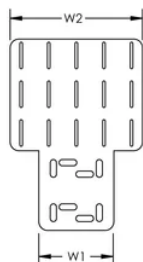

### CARATERÍSTICAS DO PRODUTO

---

Número do artigo: 820801

Cor: Black

Material: Aço

Length (L): 216mm

Largura 1 (W1): 85mm

Largura 2 (W2): 150mm

Espessura (T): 1.5mm

Tamanho do orifício 1 (HS1): 7 – 20mm

Tamanho do orifício 2 (HS2): 3 – 30mm

## DIAGRAMAS

---