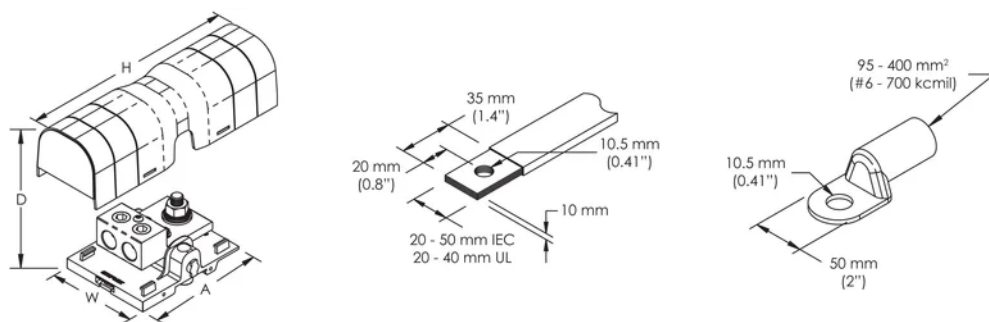

Stud Connection Wire Size: #6 - 700 kcmil

Number of Tunnel Connections: 2

Tunnel Connection Compact Stranded Wire Size: (2) 16 – 120 mm²

Tunnel Connection Wire Size - Ferrule: (2) 16 – 120 mm²

Tunnel Connection Wire Size: (2) #6 – 250 kcmil

Profundidade (D): 66mm

Altura (H): 205.7mm

Largura (W): 85.1mm

A: 108mm

Peso unitário: 0.61kg

Certification Details: UL® 1059

Flammability Rating: UL® 94V-1

Em conformidade com: IEC® 60947-7-1

DETALHES ADICIONAIS DO PRODUTO

Power terminal connections are interchangeable and can be used as line side or load side connections.

DIAGRAMAS

AVISO

Os produtos nVent devem ser instalados e utilizados apenas conforme indicado nas fichas de instrução do produto e materiais de treinamento da nVent. As fichas de instrução estão disponíveis em www.nVent.com e com nossos representantes de atendimento ao cliente nVent. A instalação inadequada, uso incorreto, aplicação incorreta ou outra falha qualquer em seguir completamente as instruções e avisos da nVent podem levar ao mau funcionamento do produto, danos à propriedade, lesões corporais graves e morte, e/ou anular sua garantia.