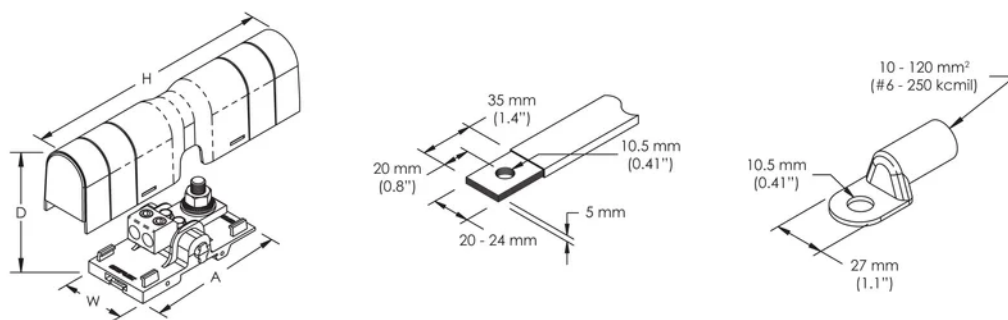

Number of Tunnel Connections: 2

Tunnel Connection Compact Stranded Wire Size: (2) 10 – 50 mm²

Tunnel Connection Wire Size - Ferrule: (2) 10 – 35 mm²

Tunnel Connection Wire Size: (2) #8 – 1/0

Profundidade (D): 65mm

Altura (H): 205.7mm

Largura (W): 52.3mm

A: 108mm

Peso unitário: 0.27kg

Certification Details: UL® 1059

Flammability Rating: UL® 94V-1

Em conformidade com: IEC® 60947-7-1

DETALHES ADICIONAIS DO PRODUTO

Power terminal connections are interchangeable and can be used as line side or load side connections.

DIAGRAMAS

AVISO

Os produtos nVent devem ser instalados e utilizados apenas conforme indicado nas fichas de instrução do produto e materiais de treinamento da nVent. As fichas de instrução estão disponíveis em www.nVent.com e com nossos representantes de atendimento ao cliente nVent. A instalação inadequada, uso incorreto, aplicação incorreta ou outra falha qualquer em seguir completamente as instruções e avisos da nVent podem levar ao mau funcionamento do produto, danos à propriedade, lesões corporais graves e morte, e/ou anular sua garantia.