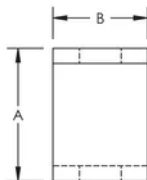

Z-Bracket

CARACTERÍSTICAS

Allows threaded rod or chain drops from ceilings or structure

ESPECIFICAÇÕES

Table 1/2

Número de catálogo	Número do artigo	Material	Acabamento	Tamanho do orifício (HS)	A	B
ZB11MM35X35	387975	Aço	Pregalvanized	11 mm	35 mm	25 mm

Table 2/2

Número de catálogo	Número do artigo	Espessura (T)
ZB11MM35X35	387975	4 mm

DIAGRAMAS

AVISO

Os produtos nVent devem ser instalados e utilizados apenas conforme indicado nas fichas de instrução do produto e materiais de treinamento da nVent. As fichas de instrução estão disponíveis em www.nVent.com e com nossos representantes de atendimento ao cliente nVent. A instalação inadequada, uso incorreto, aplicação incorreta ou outra falha qualquer em seguir completamente as instruções e avisos da nVent podem levar ao mau funcionamento do produto, danos à propriedade, lesões corporais graves e morte, e/ou anular sua garantia.