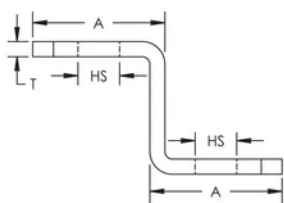

Z-Bracket

CARACTERÍSTICAS

Allows threaded rod or chain drops from ceilings or structure

ESPECIFICAÇÕES

Table 1/2

Número de catálogo	Número do artigo	Material	Acabamento	Tamanho do orifício (HS)	A	B
ZB11MM35X35	387975	Aço	Pregalvanized	11 mm	35 mm	25 mm

Table 2/2

Número de catálogo	Número do artigo	Espessura (T)
ZB11MM35X35	387975	4 mm

DIAGRAMAS

AVISO

Os produtos nVent devem ser instalados e utilizados apenas conforme indicado nas fichas de instrução do produto e materiais de treinamento da nVent. As fichas de instrução estão disponíveis em www.nVent.com e com nossos representantes de atendimento ao cliente nVent. A instalação inadequada, uso incorreto, aplicação incorreta ou outra falha qualquer em seguir completamente as instruções e avisos da nVent podem levar ao mau funcionamento do produto, danos à propriedade, lesões corporais graves e morte, e/ou anular sua garantia.