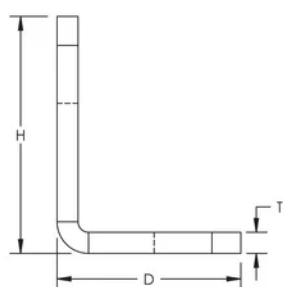

L-Bracket

CARACTERÍSTICAS

Allows threaded rod or chain drops from walls or structure

ESPECIFICAÇÕES

Table 1/2

Número de catálogo	Número do artigo	Material	Acabamento	Tamanho do orifício (HS)	Profundidade (D)	Altura (H)
AB11MM35X35	387976	Aço	Pregalvanized	11 mm	35mm	45 mm

Table 2/2

Número de catálogo	Número do artigo	Largura (W)	Espessura (T)
AB11MM35X35	387976	25 mm	4 mm

DIAGRAMAS

AVISO

Os produtos nVent devem ser instalados e utilizados apenas conforme indicado nas fichas de instrução do produto e materiais de treinamento da nVent. As fichas de instrução estão disponíveis em www.nVent.com e com nossos representantes de atendimento ao cliente nVent. A instalação inadequada, uso incorreto, aplicação incorreta ou outra falha qualquer em seguir completamente as instruções e avisos da nVent podem levar ao mau funcionamento do produto, danos à propriedade, lesões corporais graves e morte, e/ou anular sua garantia.