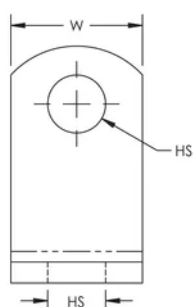

L-Bracket

CARACTERÍSTICAS

Allows threaded rod or chain drops from walls or structure

ESPECIFICAÇÕES

Table 1/2

Número de catálogo	Número do artigo	Material	Acabamento	Tamanho do orifício (HS)	Profundidade (D)	Altura (H)
AB11MM35X35	387976	Aço	Pregalvanized	11 mm	35mm	45 mm

Table 2/2

Número de catálogo	Número do artigo	Largura (W)	Espessura (T)
AB11MM35X35	387976	25 mm	4 mm

DIAGRAMAS

AVISO

Os produtos nVent devem ser instalados e utilizados apenas conforme indicado nas fichas de instrução do produto e materiais de treinamento da nVent. As fichas de instrução estão disponíveis em www.nVent.com e com nossos representantes de atendimento ao cliente nVent. A instalação inadequada, uso incorreto, aplicação incorreta ou outra falha qualquer em seguir completamente as instruções e avisos da nVent podem levar ao mau funcionamento do produto, danos à propriedade, lesões corporais graves e morte, e/ou anular sua garantia.