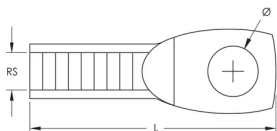

DIAGRAMAS

AVISO

Os produtos nVent devem ser instalados e utilizados apenas conforme indicado nas fichas de instrução do produto e materiais de treinamento da nVent. As fichas de instrução estão disponíveis em www.nVent.com e com nossos representantes de atendimento ao cliente nVent. A instalação inadequada, uso incorreto, aplicação incorreta ou outra falha qualquer em seguir completamente as instruções e avisos da nVent podem levar ao mau funcionamento do produto, danos à propriedade, lesões corporais graves e morte, e/ou anular sua garantia.