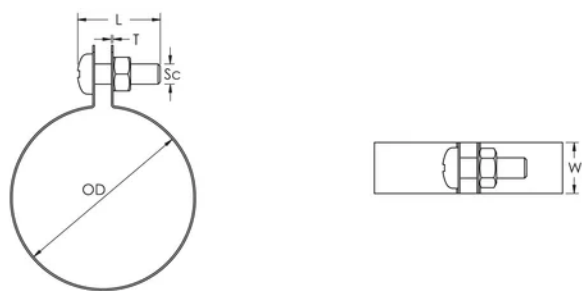

## CARATERÍSTICAS DO PRODUTO

Número do artigo: 574210

Material: Copper

Diâmetro externo (OD): 28 mm

Largura (W): 15 mm

Espessura (T): 0.6 mm

Diâmetro do parafuso (Sc): 6

Comprimento do parafuso (L): 16mm

## DIAGRAMAS