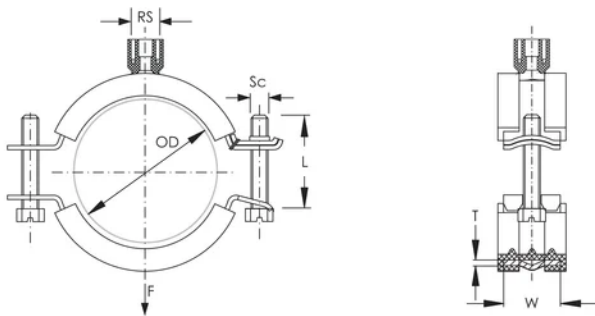

## CARATERÍSTICAS DO PRODUTO

Número do artigo: 586766

Tamanho da haste (RS): M8;M10;1/2"

Temperatura: -50 to 110 °C

Cor: Black

Material: Aço;EPDM-SBR Rubber

Acabamento: Electrogalvanized

Diâmetro externo (OD): 150 - 160 mm

Largura (W): 25 mm

Espessura (T): 2 mm

Diâmetro do parafuso (Sc): 6 mm

Comprimento do parafuso (L): 50mm

Static Load: 3200N

Peso unitário: 0.42 kg

## DETALHES ADICIONAIS DO PRODUTO

Lining is EPDM rubber.

## DIAGRAMAS