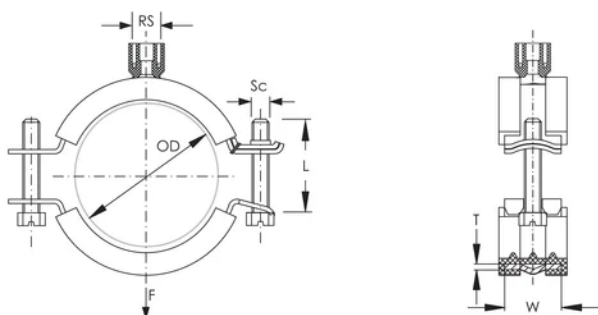

Temperatura: -50 to 110 °C

Cor: Black

Material: Aço;EPDM-SBR Rubber

Acabamento: Electrogalvanized

Diâmetro externo (OD): 128 - 138 mm

Largura (W): 23 mm

Espessura (T): 2 mm

Diâmetro do parafuso (Sc): 6 mm

Comprimento do parafuso (L): 50mm

Static Load: 3000N

Peso unitário: 0.34 kg

DETALHES ADICIONAIS DO PRODUTO

Lining is EPDM rubber.

DIAGRAMAS

AVISO

Os produtos nVent devem ser instalados e utilizados apenas conforme indicado nas fichas de instrução do produto e materiais de treinamento da nVent. As fichas de instrução estão disponíveis em www.nVent.com e com nossos representantes de atendimento ao cliente nVent. A instalação inadequada, uso incorreto, aplicação incorreta ou outra falha qualquer em seguir completamente as instruções e avisos da nVent podem levar ao mau funcionamento do produto, danos à propriedade, lesões corporais graves e morte, e/ou anular sua garantia.