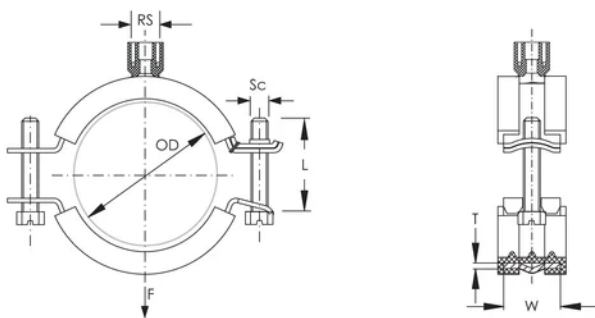

Temperatura: -50 to 110 °C

Cor: Black

Material: Aço;EPDM-SBR Rubber

Acabamento: Electrogalvanized

Diâmetro externo (OD): 58 - 68 mm

Tamanho do tubo: 2" - 5"

NB/DN: 50

Largura (W): 21 mm

Espessura (T): 1.25 mm

Diâmetro do parafuso (Sc): 6 mm

Comprimento do parafuso (L): 40mm

Static Load: 1500N

Peso unitário: 0.16 kg

DETALHES ADICIONAIS DO PRODUTO

Lining is EPDM rubber.

DIAGRAMAS