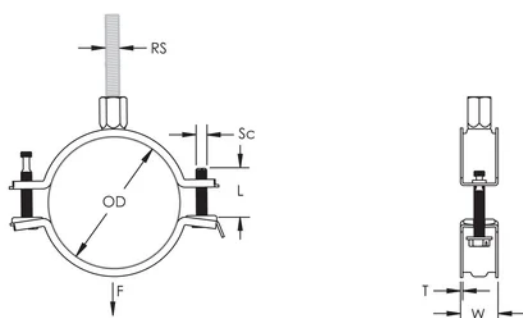

Combination nut can be attached to M8 or M10 threaded rod, simplifying material handling

Screw length has been optimized to accommodate an increased pipe range, reducing inventory

## CARATERÍSTICAS DO PRODUTO

Número do artigo: 586821

Material: Aço

Acabamento: Electrogalvanized

Diâmetro externo (OD): 210 - 220 mm

Tamanho da haste (RS): M8;M10

NB/DN: 200

Tamanho do tubo: 8"

Largura (W): 27 mm

Espessura (T): 2.25 mm

Diâmetro do parafuso (Sc): 6

Comprimento do parafuso (L): 40mm

Static Load: 3600N

## DIAGRAMAS