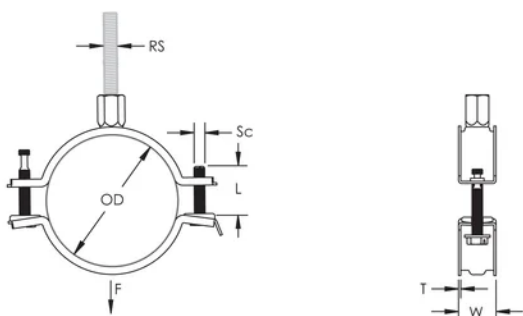

Combination nut can be attached to M8 or M10 threaded rod, simplifying material handling

Screw length has been optimized to accommodate an increased pipe range, reducing inventory

## CARATERÍSTICAS DO PRODUTO

Número do artigo: 586802

Material: Aço

Acabamento: Electrogalvanized

Diâmetro externo (OD): 19 - 23 mm

Tamanho da haste (RS): M8;M10

NB/DN: 15

Tamanho do tubo: 1/2"

Largura (W): 20 mm

Espessura (T): 1 mm

Diâmetro do parafuso (Sc): 6

Comprimento do parafuso (L): 27mm

Static Load: 1000N

## DIAGRAMAS