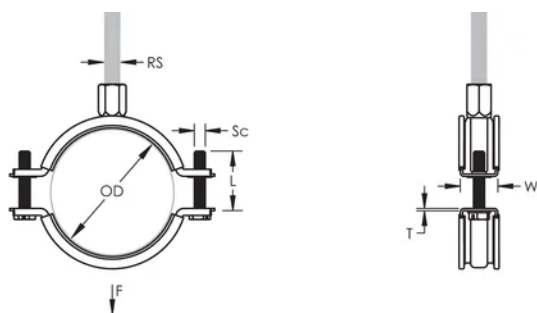

Acabamento: Electropolished

Cor: Black

Temperatura: -50 to 110 °C

Diâmetro externo (OD): 215 - 225 mm

Tamanho do tubo: 8"

NB/DN: 200

Tamanho da haste (RS): M8;M10

Largura (W): 27 mm

Espessura (T): 2.25 mm

Diâmetro do parafuso (Sc): 6

Comprimento do parafuso (L): 37mm

Static Load: 3600N

DETALHES ADICIONAIS DO PRODUTO

Lining is EPDM rubber.

DIAGRAMAS

AVISO