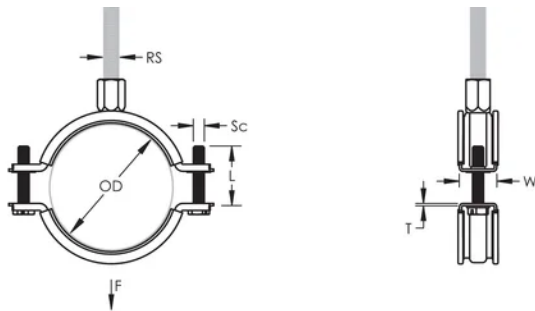

nVent CADDY Macrofix Insulated M8/M10, Stainless Steel, 190–200 mm OD

NÚMERO DE CATÁLOGO

MFD200S6

CERTIFICATIONS

CARACTERÍSTICAS

Return-lip on the hanger prevents the rubber from detaching, eliminating rework during installation

Combination nut can be attached to M8 or M10 threaded rod, simplifying material handling

Screw length has been optimized to accommodate an increased pipe range, reducing inventory

Category II noise reduction according to DIN EN ISO 3822-1

Acabamento: Electropolished

Cor: Black

Temperatura: -50 to 110 °C

Diâmetro externo (OD): 190 - 200 mm

Tamanho da haste (RS): M8;M10

Largura (W): 27 mm

Espessura (T): 2.25 mm

Diâmetro do parafuso (Sc): 6

Comprimento do parafuso (L): 37mm

Static Load: 3600N

DETALHES ADICIONAIS DO PRODUTO

Lining is EPDM rubber.

DIAGRAMAS

AVISO

Os produtos nVent devem ser instalados e utilizados apenas conforme indicado nas fichas de instrução do produto e materiais de treinamento da nVent. As fichas de instrução estão disponíveis em www.nVent.com e com nossos representantes de atendimento ao cliente nVent. A instalação inadequada, uso incorreto, aplicação incorreta ou outra falha qualquer em seguir completamente as instruções e avisos da nVent podem levar ao mau funcionamento do produto, danos à propriedade, lesões corporais graves e morte, e/ou anular sua garantia.