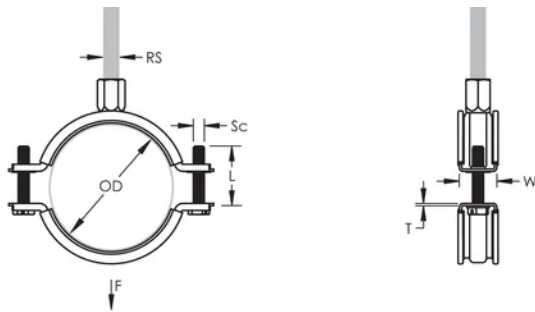

nVent CADDY Macrofix Insulated M8/M10, Stainless Steel, 160–170 mm OD, 6" Pipe

NÚMERO DE CATÁLOGO

MFD170S6

CERTIFICATIONS

CARACTERÍSTICAS

Return-lip on the hanger prevents the rubber from detaching, eliminating rework during installation

Acabamento: Electropolished

Cor: Black

Temperatura: -50 to 110 °C

Diâmetro externo (OD): 160 - 170 mm

Tamanho do tubo: 6"

Tamanho da haste (RS): M8;M10

Largura (W): 25 mm

Espessura (T): 2 mm

Diâmetro do parafuso (Sc): 6

Comprimento do parafuso (L): 37mm

Static Load: 2600N

DETALHES ADICIONAIS DO PRODUTO

Lining is EPDM rubber.

DIAGRAMAS

AVISO

Os produtos nVent devem ser instalados e utilizados apenas conforme indicado nas fichas de instrução do produto e materiais de treinamento da nVent. As fichas de instrução estão disponíveis em www.nVent.com e com nossos representantes de atendimento ao cliente nVent. A instalação inadequada, uso incorreto, aplicação incorreta ou outra falha qualquer em seguir completamente as instruções e avisos da nVent podem levar ao mau funcionamento do produto, danos à propriedade, lesões corporais graves e morte, e/ou anular sua garantia.