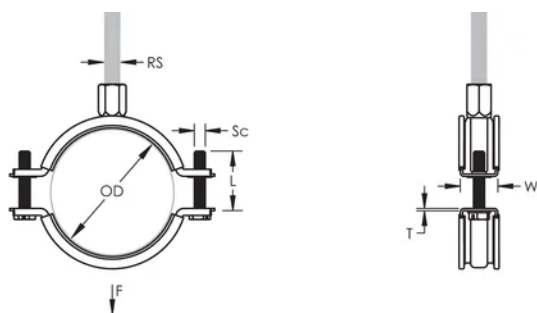

nVent CADDY Macrofix Insulated M8/M10, Stainless Steel, 138–148 mm OD, 5" Pipe, 125 DN

NÚMERO DE CATÁLOGO

MFD148S6

CERTIFICATIONS

CARACTERÍSTICAS

Return-lip on the hanger prevents the rubber from detaching, eliminating rework during installation

Acabamento: Electropolished

Cor: Black

Temperatura: -50 to 110 °C

Diâmetro externo (OD): 138 - 148 mm

Tamanho do tubo: 5"

NB/DN: 125

Tamanho da haste (RS): M8;M10

Largura (W): 25 mm

Espessura (T): 2 mm

Diâmetro do parafuso (Sc): 6

Comprimento do parafuso (L): 37mm

Static Load: 2600N

DETALHES ADICIONAIS DO PRODUTO

Lining is EPDM rubber.

DIAGRAMAS

AVISO