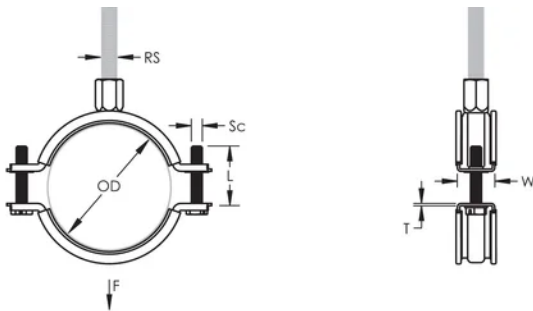

nVent CADDY Macrofix Insulated M8/M10, Stainless Steel, 128–138 mm OD

NÚMERO DE CATÁLOGO

MFD138S6

CERTIFICATIONS

CARACTERÍSTICAS

Return-lip on the hanger prevents the rubber from detaching, eliminating rework during installation

Combination nut can be attached to M8 or M10 threaded rod, simplifying material handling

Screw length has been optimized to accommodate an increased pipe range, reducing inventory

Category II noise reduction according to DIN EN ISO 3822-1

Acabamento: Electropolished

Cor: Black

Temperatura: -50 to 110 °C

Diâmetro externo (OD): 128 - 138 mm

Tamanho da haste (RS): M8;M10

Largura (W): 23 mm

Espessura (T): 2 mm

Diâmetro do parafuso (Sc): 6

Comprimento do parafuso (L): 37mm

Static Load: 1700N

DETALHES ADICIONAIS DO PRODUTO

Lining is EPDM rubber.

DIAGRAMAS

AVISO

Os produtos nVent devem ser instalados e utilizados apenas conforme indicado nas fichas de instrução do produto e materiais de treinamento da nVent. As fichas de instrução estão disponíveis em www.nVent.com e com nossos representantes de atendimento ao cliente nVent. A instalação inadequada, uso incorreto, aplicação incorreta ou outra falha qualquer em seguir completamente as instruções e avisos da nVent podem levar ao mau funcionamento do produto, danos à propriedade, lesões corporais graves e morte, e/ou anular sua garantia.