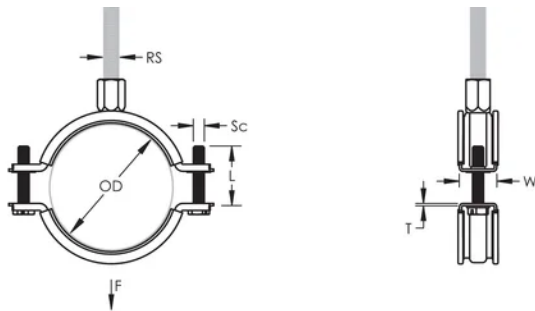

Combination nut can be attached to M8 or M10 threaded rod, simplifying material handling

Screw length has been optimized to accommodate an increased pipe range, reducing inventory

Category II noise reduction according to DIN EN ISO 3822-1

Acabamento: Electropolished

Cor: Black

Temperatura: -50 to 110 °C

Diâmetro externo (OD): 78 - 88 mm

Tamanho da haste (RS): M8;M10

Largura (W): 23 mm

Espessura (T): 1.5 mm

Diâmetro do parafuso (Sc): 6

Comprimento do parafuso (L): 32mm

Static Load: 700N

DETALHES ADICIONAIS DO PRODUTO

Lining is EPDM rubber.

DIAGRAMAS

AVISO

Os produtos nVent devem ser instalados e utilizados apenas conforme indicado nas fichas de instrução do produto e materiais de treinamento da nVent. As fichas de instrução estão disponíveis em www.nVent.com e com nossos representantes de atendimento ao cliente nVent. A instalação inadequada, uso incorreto, aplicação incorreta ou outra falha qualquer em seguir completamente as instruções e avisos da nVent podem levar ao mau funcionamento do produto, danos à propriedade, lesões corporais graves e morte, e/ou anular sua garantia.