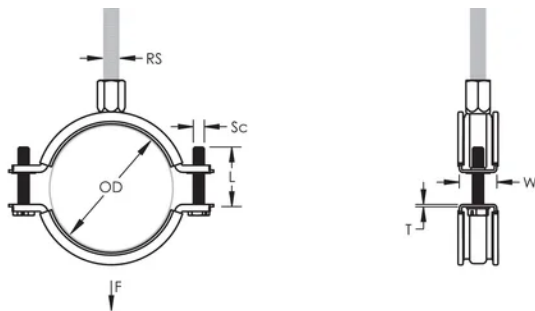

Acabamento: Electropolished

Cor: Black

Temperatura: -50 to 110 °C

Diâmetro externo (OD): 58 - 68 mm

Tamanho do tubo: 2" Min

NB/DN: 50

Tamanho da haste (RS): M8;M10

Largura (W): 20 mm

Espessura (T): 1.25 mm

Diâmetro do parafuso (Sc): 6

Comprimento do parafuso (L): 32mm

Static Load: 700N

DETALHES ADICIONAIS DO PRODUTO

Lining is EPDM rubber.

DIAGRAMAS

AVISO