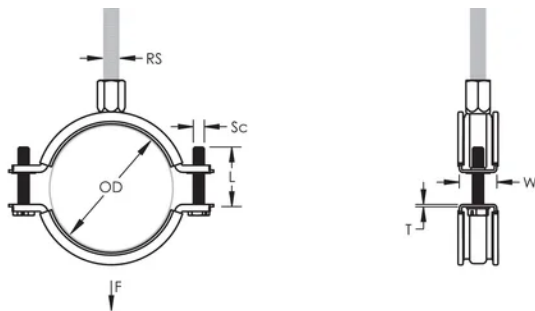

Acabamento: Electropolished

Cor: Black

Temperatura: -50 to 110 °C

Diâmetro externo (OD): 31 - 37 mm

Tamanho do tubo: 1"

NB/DN: 25

Tamanho da haste (RS): M8;M10

Largura (W): 20 mm

Espessura (T): 1 mm

Diâmetro do parafuso (Sc): 6

Comprimento do parafuso (L): 22mm

Static Load: 700N

DETALHES ADICIONAIS DO PRODUTO

Lining is EPDM rubber.

DIAGRAMAS

AVISO