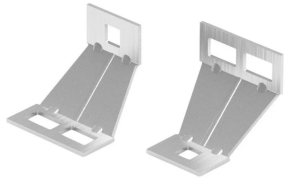

# Adjustable Fixing Bracket

## CARACTERÍSTICAS

Secures SPEEDWAY Cable Ladder to structural elements for horizontal and vertical runs

Installs quickly and easily with included hardware

Low profile allows for installations in tight spaces

## ESPECIFICAÇÕES

Table 1/2

Número de catálogo	Número do artigo	Material	Acabamento	A	B	C
CLSWAFBGA	842050	Aço	Hot-Dip Galvanized	60 mm	40 mm	58 mm

Table 2/2

Número de catálogo	Número do artigo	D
CLSWAFBGA	842050	2.5 mm