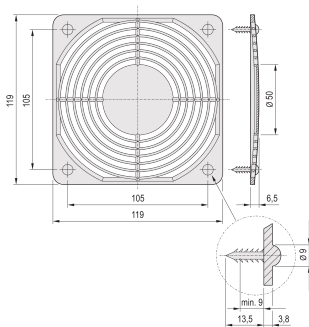

Protective Grille Assembly Kit

CERTIFICATIONS

CARACTERÍSTICAS

Assembly kit for protective grille

ESPECIFICAÇÕES

Table 1/1

Número de catálogo	Product Type	Works With	Material	Acabamento	Quantidade por embalagem
21102-014	Assembly Kit	19" Fan Trays	Aço		4
21102-015	Assembly Kit	19" Fan Trays	Aço	Chapa de Aço Zincada	4