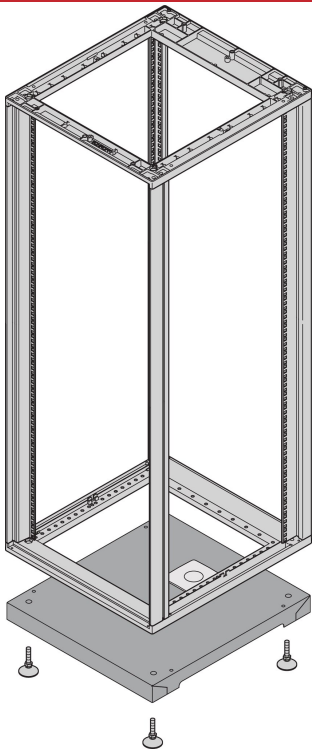

Novastar Base/Plinth

Base Plate for Rear Cable Ducting which cut out for cable management. Opening is covered with plastic. Accessory brush strip can build in.

CERTIFICATIONS

CARACTERISTICAS

Static load-carrying capacity 400 kg

Adjustable feet, height 57 mm ... 67 mm

St, 1.5 mm, RAL 7021

Cable ducting 110 x 76 mm

Incl. GND/earthing

ESPECIFICAÇÕES

Altura: 45mm
Product Type: Cabinet/Rack Base
Material: Aço

Table 1/2

Número de catálogo	Largura	Profundidade	Quantidade por embalagem	Cor	Código de cor	Acabamento
27230-072	553mm	800mm	1	Black Grey	RAL 7021	Pintura electrostática com Acabamento Texturado
27230-070	553mm	500mm	1	Black Grey	RAL 7021	Pintura electrostática com Acabamento Texturado
27230-080	1000mm	1000mm	1	Black Grey	RAL 7021	Pintura electrostática com Acabamento Texturado
27230-076	900mm	900mm	1	Black Grey	RAL 7021	Pintura electrostática com Acabamento Texturado
27230-071	553mm	600mm	1	Black Grey	RAL 7021	Pintura electrostática com Acabamento Texturado

Table 2/2

Número de catálogo	Tipo
27230-072	Base Plinth
27230-070	Base Plinth
27230-080	Base Plinth
27230-076	Base Plinth
27230-071	Base Plinth

DETALHES ADICIONAIS DO PRODUTO

Please order brush strip separately.