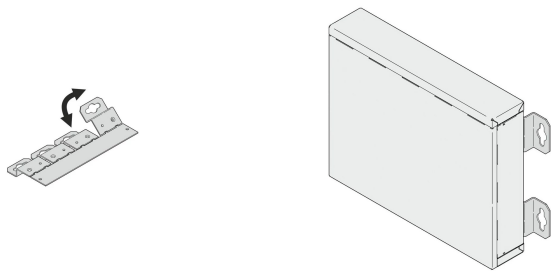

Mounting Bracket for Wall- or Desktop

NÚMERO DE CATÁLOGO

24820-005

The bracket enables mounting an Interscale case to a wall or allows a distance between the mounting surface and the rear wall.

CERTIFICATIONS

CARACTERÍSTICAS

Able to assemble / disassemble case while mounted

Provides 14 mm clearance from mounting surface for cable management

Bracket for wall or recessed mounting

CARATERÍSTICAS DO PRODUTO

Product Type: Bracket

Família de produtos: Interscale

Material: Aço

Acabamento: Aluminum-Zinc Plated

Quantidade por embalagem: 4

Net Weight: 0.168kg

DETALHES ADICIONAIS DO PRODUTO

Not compatible with embedded NUC cases or Interscale M 19" cases.