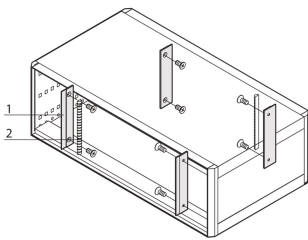

RatiopacPRO EMC Shielding Kit, Front Panel to Side Panel, 3 U

NÚMERO DE CATÁLOGO

24571-331

For vertical EMC shielding between front or rear panel and side panel. The bracket can be screwed to the side panel and accepts textile or stainless steel shieldings.

CERTIFICATIONS

CARACTERÍSTICAS

For vertical EMC shielding between front- / rear panel and side panel

Scope of delivery sufficient for one case

CARATERÍSTICAS DO PRODUTO

Rack Height: 3U

Quantidade por embalagem: 1

Material: Alumínio; Elastômero Termoplástico; Aço inoxidável; Brass

Família de produtos: RatiopacPRO; RatiopacPRO AIR

Product Type: Shielding Kit

Gross Weight: 0.069kg

AVISO

Os produtos nVent devem ser instalados e utilizados apenas conforme indicado nas fichas de instrução do produto e materiais de treinamento da nVent. As fichas de instrução estão disponíveis em www.nVent.com e com nossos