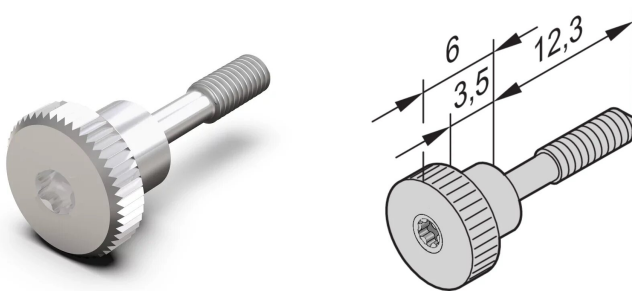

Collar Screw, Knurled Head Short, M2.5 x 12.3 mm, Torx 8, Brass Nickel Plated; 100 pieces

NÚMERO DE CATÁLOGO

21101-749

CERTIFICATIONS

CARACTERÍSTICAS

Collar Screw, Knurled Head Short Version

CARATERÍSTICAS DO PRODUTO

Length: 12.3mm

Material: Brass, Lead Free

Acabamento: Nickel Plated

Quantidade por embalagem: 100

Tamanho da rosca: M2.5

Profundidade: 18.3mm

Altura: 8mm

Product Type: Screw

Tipo: Screw

Largura: 8mm

Works With: Front Panels

Gross Weight: 0.189kg

Torque: 0.3N·m

AVISO

Os produtos nVent devem ser instalados e utilizados apenas conforme indicado nas fichas de instrução do produto e materiais de treinamento da nVent. As fichas de instrução estão disponíveis em www.nVent.com e com nossos representantes de atendimento ao cliente nVent. A instalação inadequada, uso incorreto, aplicação incorreta ou outra falha qualquer em seguir completamente as instruções e avisos da nVent podem levar ao mau funcionamento do produto, danos à propriedade, lesões corporais graves e morte, e/ou anular sua garantia.