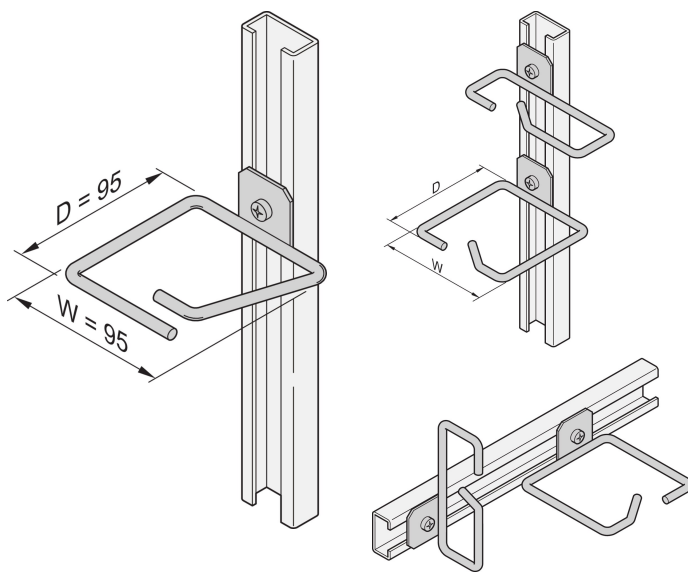

Cable Eye for C-Rail, Steel, 95 x 95 mm

NÚMERO DE CATÁLOGO

20118-340

Cable eyes can be attached to slide rails, cable panels, etc.

CERTIFICATIONS

CARACTERÍSTICAS

Cable eye for C-profile

CARATERÍSTICAS DO PRODUTO

Material: Aço

Quantidade por embalagem: 4

Acabamento: Chapa de Aço Zincada

Família de produtos: Labrack

Product Type: Cable Eye

DETALHES ADICIONAIS DO PRODUTO

Please order assembly kit separately.

AVISO