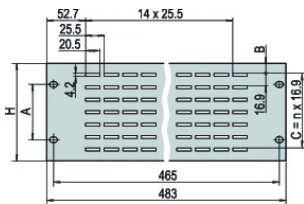

Número de catálogo	Treated Edges	Código de cor	EMC Shielding	Altura (H)	Tipo	Largura (W)
30702-045			Não	88.1mm	19" Front Panel	483mm
30702-049	Sim		Não	132.5mm	19" Front Panel	483mm

DETALHES ADICIONAIS DO PRODUTO

Please order 19" assembly kit separately.

DIAGRAMAS

AVISO

Os produtos nVent devem ser instalados e utilizados apenas conforme indicado nas fichas de instrução do produto e materiais de treinamento da nVent. As fichas de instrução estão disponíveis em www.nVent.com e com nossos representantes de atendimento ao cliente nVent. A instalação inadequada, uso incorreto, aplicação incorreta ou outra falha qualquer em seguir completamente as instruções e avisos da nVent podem levar ao mau funcionamento do produto, danos à propriedade, lesões corporais graves e morte, e/ou anular sua garantia.

North America

All locations
+1.763.422.2661
Chat with us:
nvent.com/schroff

Europe

Straubenhardt, Germany
+49.7082.794.0
Betschdorf, France
+33.3.88.90.64.90
Warsaw, Poland
+48.22.209.98.35
Assago, Italy
+39.02.932.7141
Chat with us:
nvent.com/schroff

Asia

Shanghai, China
+86.21.2412.6943
Qingdao, China
+86.532.8771.6101
Singapore
+65.6768.5800
Shin-Yokohama, Japan
+81.45.476.0271
Chat with us:
nvent.com/schroff

Middle East & India

Dubai, United Arab Emirates
+971.4.378.1700
Bangalore, India
+91.80.6715.2001
Istanbul, Turkey
+90.216.250.7374
Chat with us:
nvent.com/schroff

O nosso forte portfólio de marcas:

CADDY ERICO HOFFMAN ILSCO SCHROFF TRACHTE