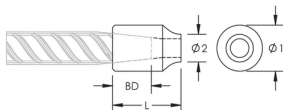

DETALHES ADICIONAIS DO PRODUTO

Bar dimensions and weights listed may vary by region. Coupler sizes not shown may be available by special order. Contact your nVent LENTON representative for more information.

The design of the weld, the selection of electrode, and other relevant choices depend on the chemical and physical properties of the structural steel to which the couplers are welded. Engineers who design assemblies should adhere to all appropriate regulations.

DIAGRAMAS

AVISO

Os produtos nVent devem ser instalados e utilizados apenas conforme indicado nas fichas de instrução do produto e materiais de treinamento da nVent. As fichas de instrução estão disponíveis em www.nVent.com e com nossos representantes de atendimento ao cliente nVent. A instalação inadequada, uso incorreto, aplicação incorreta ou outra falha qualquer em seguir completamente as instruções e avisos da nVent podem levar ao mau funcionamento do produto, danos à propriedade, lesões corporais graves e morte, e/ou anular sua garantia.

América do Norte

+1 800 753 9221

Opção 1 – Apoio ao cliente

Opção 2 – Assistência

técnica

Europa

Países Baixos:

+31 800-0200135

França:

+33 800 901 793

Europa

Alemanha:

800 1890272

Outros países:

+31 13 5835404