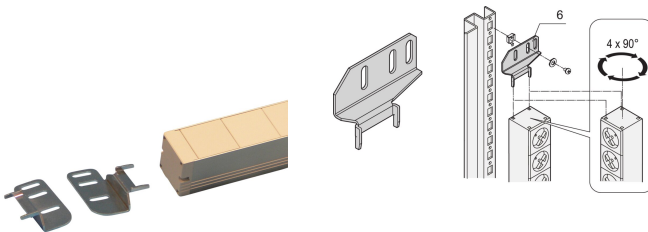

PDU Mounting Bracket for Vertical Mounting

Data Solutions

NÚMERO DE CATÁLOGO

20110-068

Assembly kits for PDUs. Allows easy integration of PDUs in a rack.

CERTIFICATIONS

CARACTERÍSTICAS

Easy assembly of basic and RackPower PDUs

CARATERÍSTICAS DO PRODUTO

Tipo: Basic PDU

Quantidade por embalagem: 2

Material: Aço inoxidável

Product Type: Bracket

Gross Weight: 0.142kg