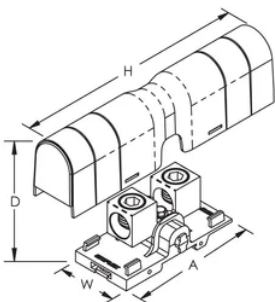

Max Working Voltage, UL (Vin): 1000

Number of Tunnel Connections: 2

Tunnel Connection Compact Stranded Wire Size: (2) 35 – 185 mm²

Tunnel Connection Wire Size - Ferrule: (2) 35 – 150 mm²

Tunnel Connection Wire Size: (2) #2 – 350 kcmil

Profundidade (D): 66mm

Altura (H): 205.7mm

Largura (W): 52.3mm

A: 108mm

Peso unitário: 0.33kg

Certification Details: UL® 1059

Flammability Rating: UL® 94V-1

Em conformidade com: IEC® 60947-7-1

DETALHES ADICIONAIS DO PRODUTO

Power terminal connections are interchangeable and can be used as line side or load side connections.

DIAGRAMAS

AVISO

Os produtos nVent devem ser instalados e utilizados apenas conforme indicado nas fichas de instrução do produto e materiais de treinamento da nVent. As fichas de instrução estão disponíveis em www.nVent.com e com nossos representantes de atendimento ao cliente nVent. A instalação inadequada, uso incorreto, aplicação incorreta ou outra falha qualquer em seguir completamente as instruções e avisos da nVent podem levar ao mau funcionamento do produto, danos à propriedade, lesões corporais graves e morte, e/ou anular sua garantia.