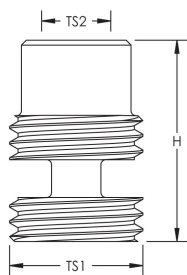

Adaptador para mastro de terminal aéreo convencional, 1 1/16 UNC, 5/8 UNC

Data Solutions

NÚMERO DE CATÁLOGO

INTCPTADM58

CARACTERÍSTICAS

Conecta o terminal aéreo convencional ao mastro de aço inoxidável da série ER2

CARATERÍSTICAS DO PRODUTO

Material: Copper

Tamanho da rosca 1 (TS1): 1 1/16" UNC

Tamanho da rosca 2 (TS2): 5/8" UNC

Altura (H): 40.6mm

Peso unitário: 0.1kg

DIAGRAMAS

AVISO